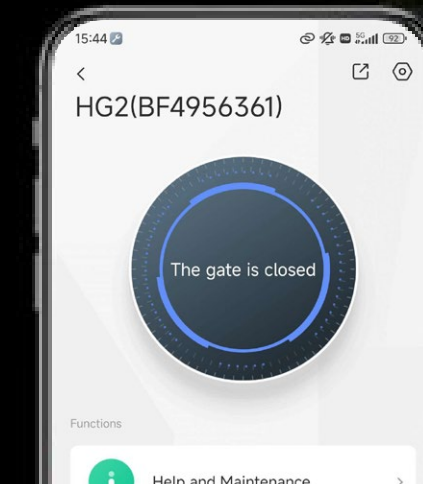

Motive pentru a cumpăra

**Instalare
DIY-Friendly**

**Configurare
clară și rapidă**

Scanați pentru a obține
instrucțiunile de instalare

**Comenzi ușoare
de la distanță și
locale pentru porți**

**Compatibilitate
ridicată cu mai multe
componente**

**Asigurare
de siguranță pe mai
multe niveluri**

**Conexiuni stabile
wireless și cu fir**

**Pentru poartă (greutate: până la 400 kg; lungime: până la 6 m)
Viteză de deschidere: 15s / 18s / 20s**