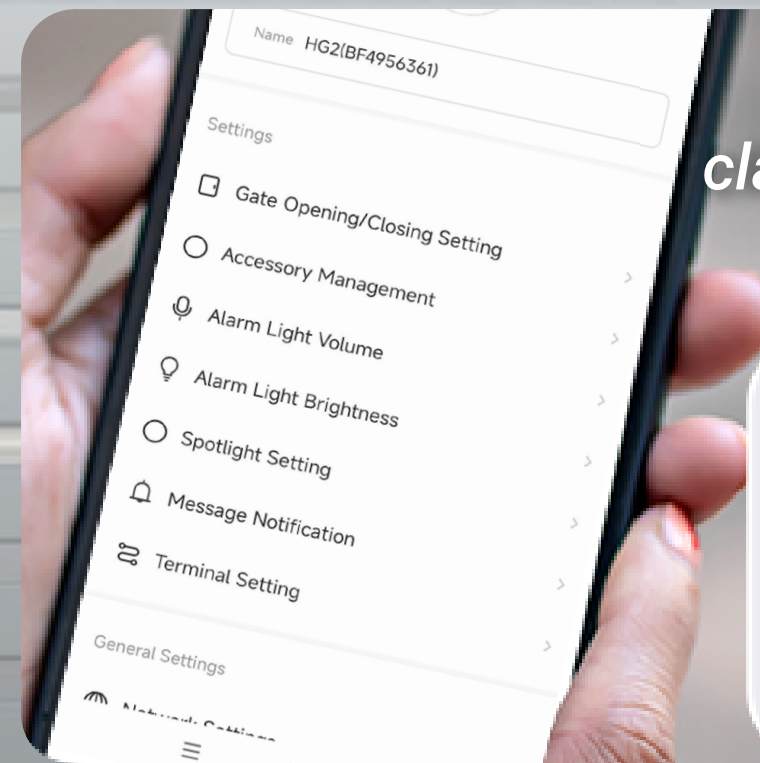

HG2 400 Smart

Dispozitiv automat de deschidere
a porții glisante pentru locuințe inteligente

***Se instalează ușor și
se controlează de oriunde***

EZVIZ
HomePlay OS

Motive pentru a cumpăra

**Instalare
DIY-Friendly**

**Configurare
clară și rapidă**

Scanați pentru a obține
instrucțiunile de instalare

**Comenzi ușoare
de la distanță și
locale pentru porți**

**Compatibilitate
ridicată cu mai multe
componente**

**Asigurare
de siguranță pe mai
multe niveluri**