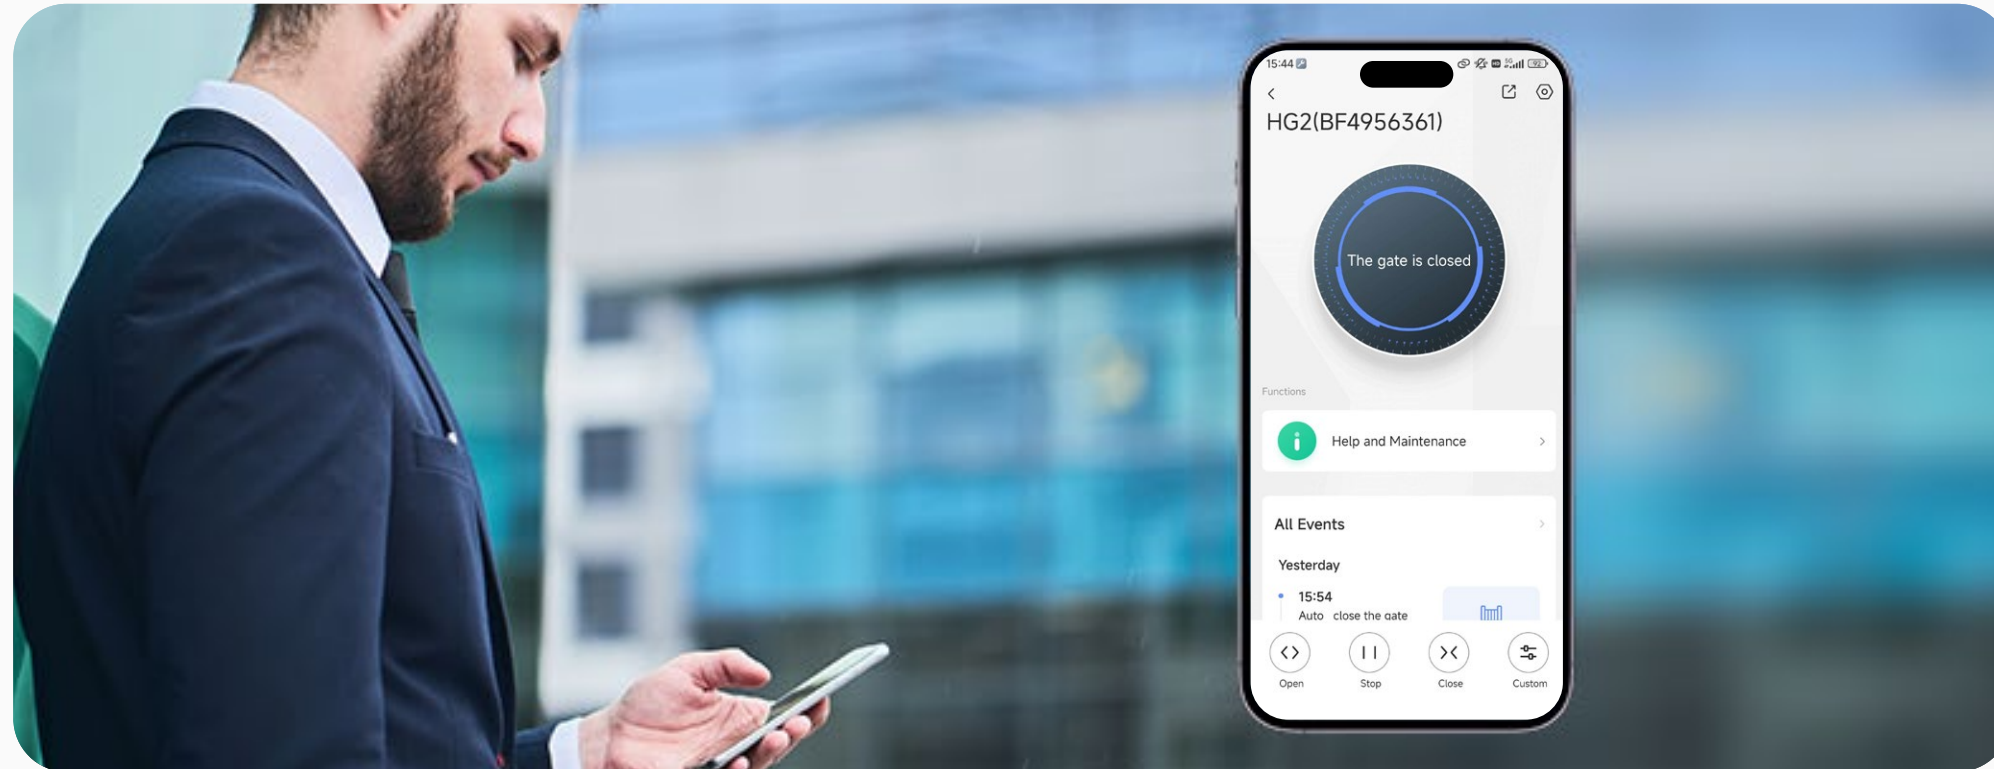

Instalare cu 2 fire

Între dispozitivul automat de deschidere a porții și lumina de alarmă, senzori și alte componente compatibile

Setări simple, toate prin intermediul
aplicației EZVIZ

Manual de utilizare clar și videoclipuri de instalare
pentru Ghiduri de configurare

Controlați poarta ușor și de la distanță

**Deschideți poarta,
oriunde v-ați afla.**

**Mai multe căi
de intrare și ieșire**

Folosește telecomanda

Faceți clic pe monitorul interior

Apăsați butonul de control

Apăsați butonul

Conexiune Wi-Fi mai rapidă și stabilă

Pentru a asigura funcționarea fără probleme și fără efort a dispozitivului automat de deschidere a porții, pachetul include și o sonerie care utilizează tehnologia Wi-Fi HaLow™ de ultimă generație pentru a amplifica semnalul Wi-Fi, oferind o conexiune stabilă și pe distanță lungă.