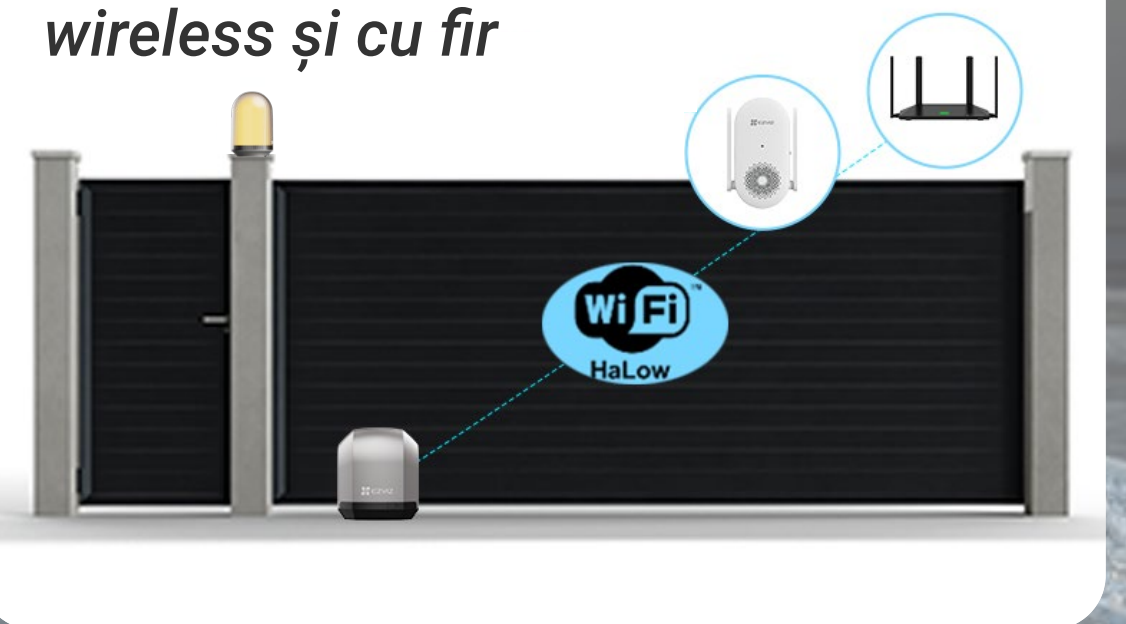

HG2 400 Smart

Dispozitiv automat de deschidere
a porții glisante pentru locuințe inteligente

***Se instalează ușor și
se controlează de oriunde***

EZVIZ
HomePlay OS

Motive pentru a cumpăra

**Instalare
DIY-Friendly**

**Configurare
clară și rapidă**

Scanați pentru a obține
instrucțiunile de instalare

**Comenzi ușoare
de la distanță și
locale pentru porți**

**Compatibilitate
ridicată cu mai multe
componente**

**Asigurare
de siguranță pe mai
multe niveluri**

**Conexiuni stabile
wireless și cu fir**

**Pentru poartă (greutate: până la 400 kg; lungime: până la 6 m)
Viteză de deschidere: 15s / 18s / 20s**

Configurare completă. Control ușor.

HG2 400 vine complet echipat cu tot ce ai nevoie.

Ce este inclus:

- Dispozitiv automat de deschidere a porții
- Lumină de alarmă
- Fotocelule
- Repetor Wi-Fi HaLow™
- Cremalieră
- Baterie de rezervă
- Telecomandă
- Bază de montare
- Alte accesorii

Rămâneți protejați cu o soluție durabilă pentru controlul zilnic al porții