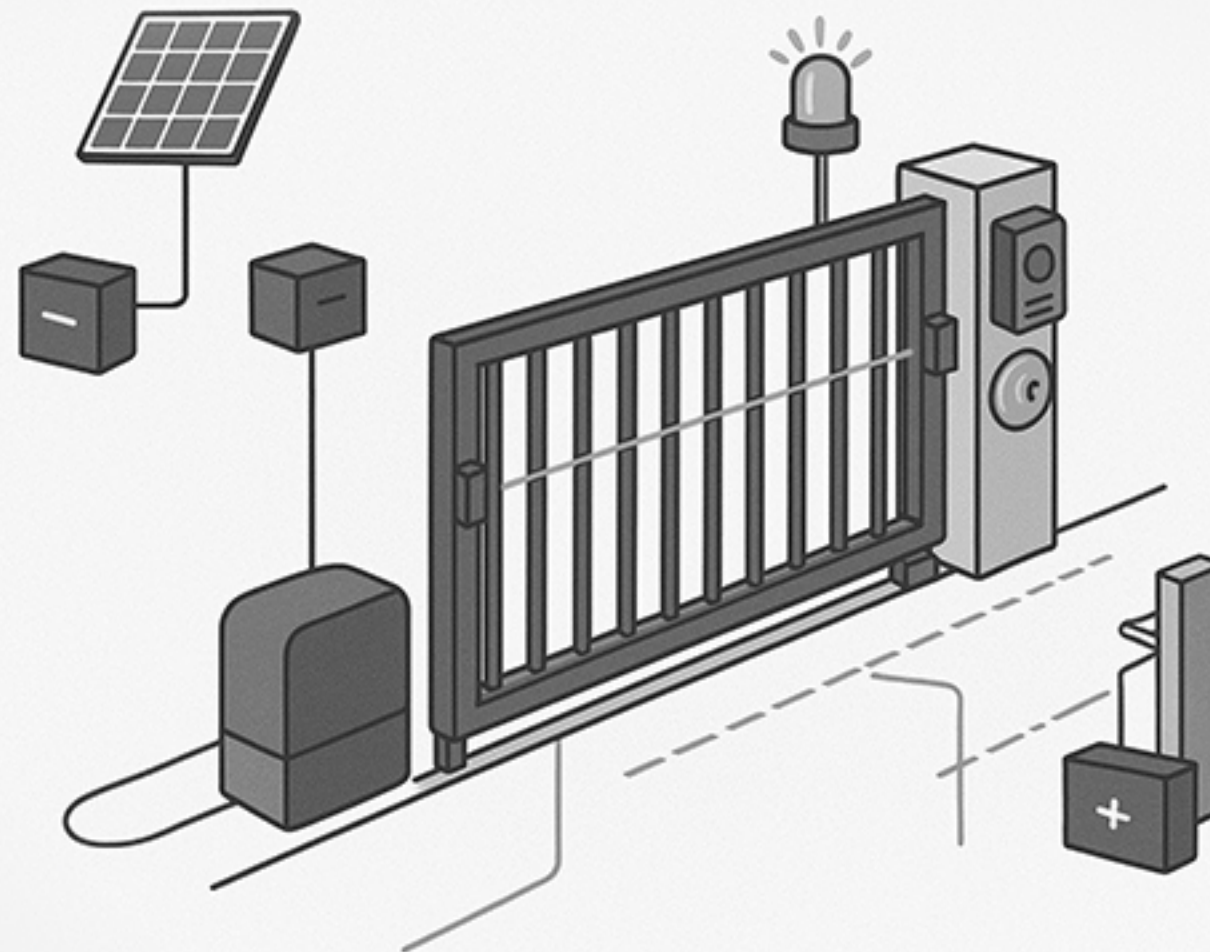

Funcționează cu ce aveți. Pregătit pentru ceea ce aveți nevoie.

Suport baterie de rezervă

Menține poarta în funcțiune în cazul întreruperilor de curent

Putere pentru placa electrică

Suportă încuietori electronice pentru o securitate sporită

Asistență pentru alimentare și backup

Modul Suplimentar Interfon

Control flexibil al accesului în funcție de locația dumneavoastră

Buton/comutator cu cheie Plus

Control personalizabil cu deschidere parțială sau totală a porții

Controlul accesului la poartă

Suport senzor de oprire

Oprește mișcarea porții în caz de urgență sau când este declanșată

Intrare senzor fotocelulă

Oprește/inversează automat poarta dacă este detectat un obstacol

Lumină de alarmă intermitentă

Indicator vizual pentru poartă în mișcare sau în condiții de alertă

Siguranța este pe primul loc