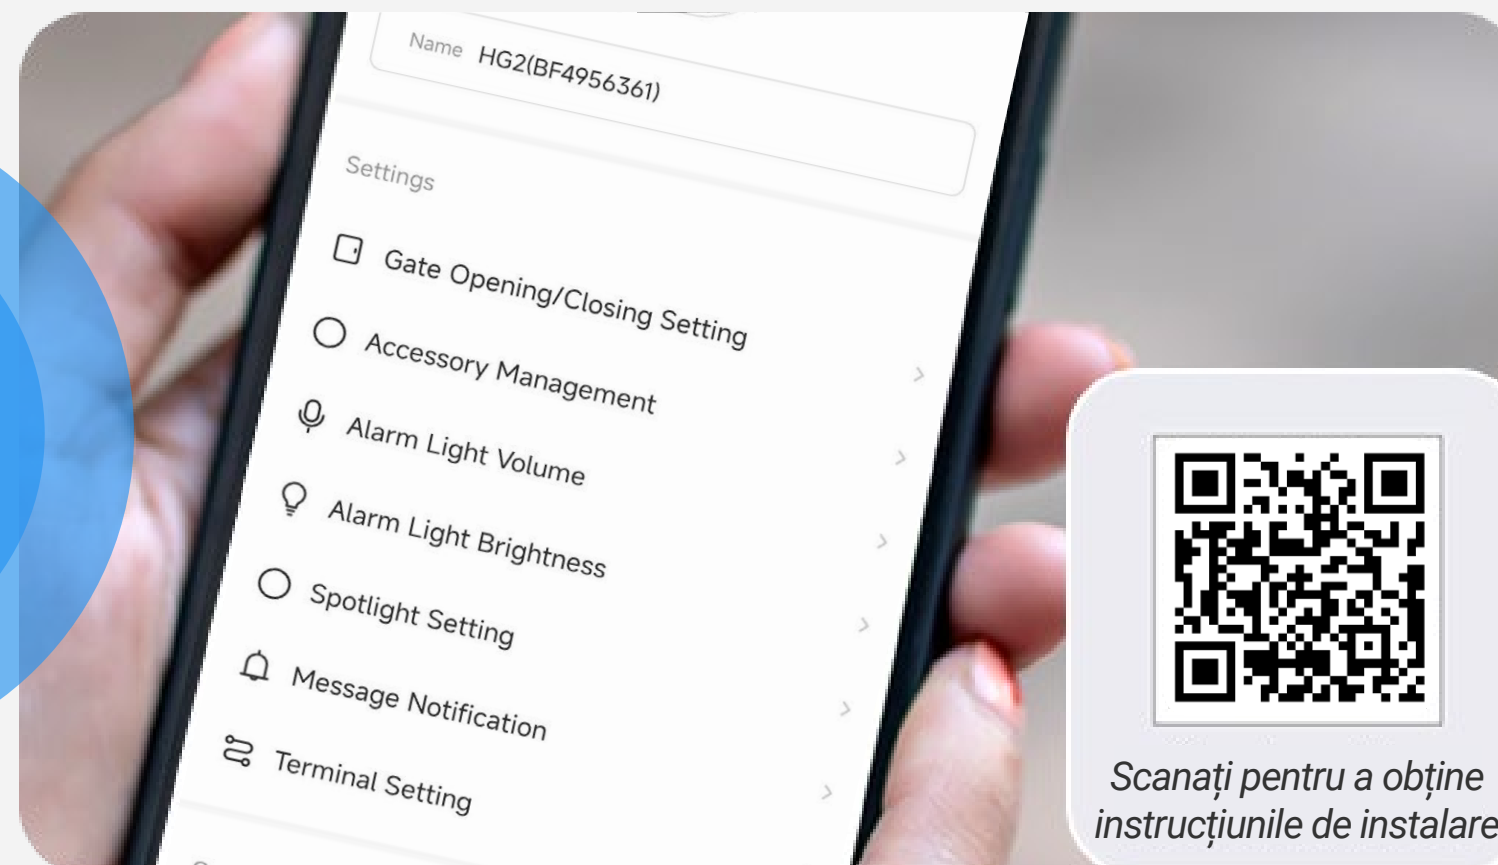

Construit pentru configurare rapidă

cu un ghid clar care să vă ajute să începeți să utilizați aplicația EZVIZ.

Scanați pentru a obține
instrucțiunile de instalare

Cremalieră spate M4

Cu compatibilitate largă și fără necesitatea înlocuirii

Instalare cu 2 fire

Între dispozitivul automat de deschidere a porții și lumina de alarmă, senzori și alte componente compatibile

Setări simple, toate prin intermediul
aplicației EZVIZ

Manual de utilizare clar și videoclipuri de instalare
pentru Ghiduri de configurare